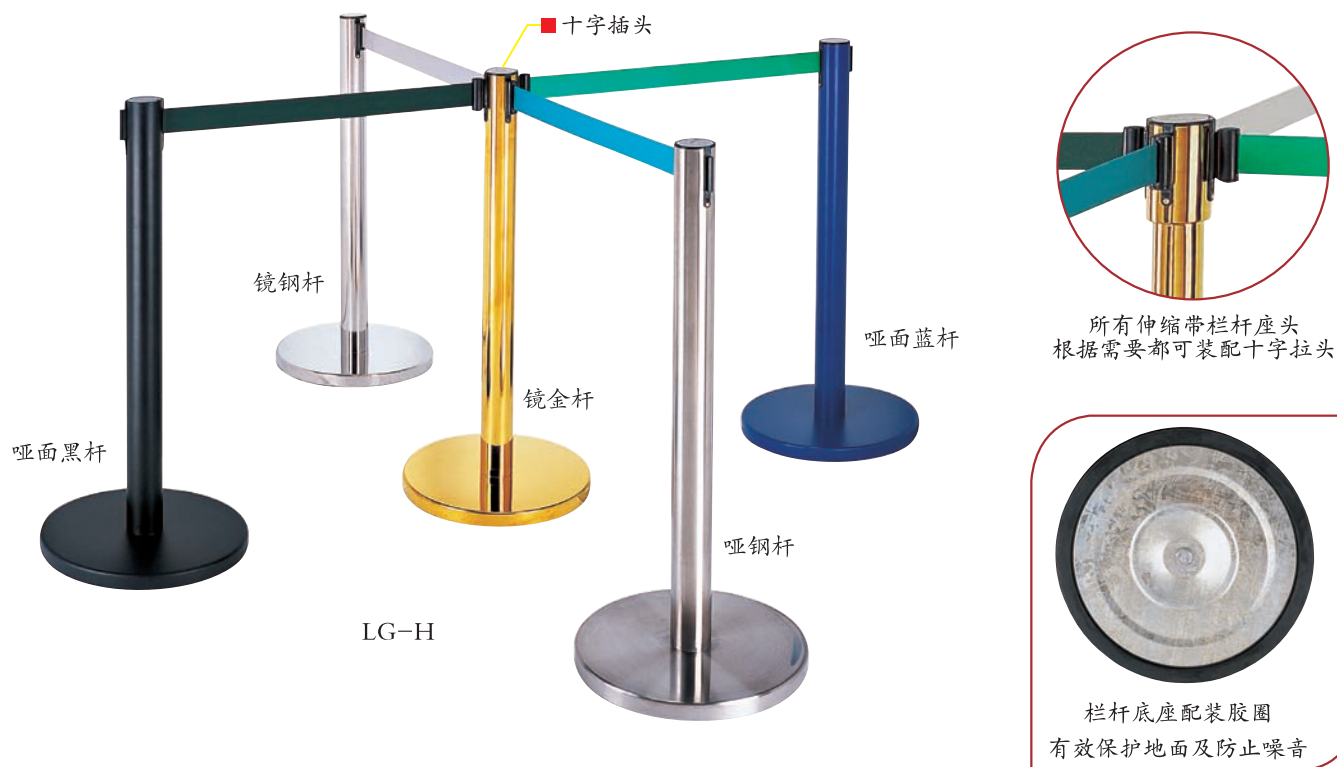

Railing stand series

栏杆座 系列

● 使用优质的材料制作，美观坚固耐用，重量轻，易更换。

产品型号 Model No.	产品名称 Model Name	颜色描述 Color	说明 Description	外观尺寸 Overall Size(mm)	见光尺寸 Visible Size(mm)	每包装数量 Packing Quantity	包装尺寸 Packing Size(mm)	包装描述 Package
LG-M	伸缩带喷塑栏杆座	镜钢, 镜金, 黑色, 蓝色, 深灰色	可选择一字或十字头, 可选择不同颜色的伸缩带, 可定制砂钢或砂金	Φ320*910		10 个或 15 个	345*150*900(10 个) 345*210*900(15 个)	
LG-P	栏杆座插牌	镜钢, 镜金	可定制不同的面框尺寸	375*25*265	325*215	按出货数量包装		木架
LG-P1	平底栏杆座牌	镜钢, 镜金	可定制不同的面框尺寸	430*320*1300	370*270	按出货数量包装		木架
LG-P2	锥底栏杆座牌	镜钢, 镜金	可定制不同的面框尺寸	320*320*1440	270*370	按出货数量包装		木架
LG-P5	ABS 塑料插牌(喷砂)	砂金, 砂银		360*25*270	290*205	1 个	370*80*450(横版面) 500*90*310(竖版面)	

产品型号 Model No.	产品名称 Model Name	颜色描述 Color	说明 Description	外观尺寸 Overall Size(mm)	每包装数量 Packing Quantity	包装尺寸 Packing Size(mm)	包装描述 Package
LG-A	双节伸缩带栏杆座	镜钢, 黑色,	可选择不同颜色的伸缩带, 可定制砂钢或砂金, 十字头	Φ320*915	25 个	360*360*980	
LG-H	伸缩带栏杆座	砂钢, 镜钢, 镜金, 黑色, 蓝色	可选择一字或十字头, 可选择不同颜色的伸缩带, 可定制砂金	Φ360*890	10 个或 15 个	345*150*900(10 个) 345*210*900(15 个)	
LG-W	伸缩带栏杆座	香槟金, 玫瑰金, 砂银	可选择不同颜色的伸缩带, 铝合金材质, 十字头	Φ360*1050	25 个	360*360*980	

Railing stand series

栏杆座 系列

产品型号 Model No.	产品名称 Model Name	颜色描述 Color	说明 Description	外观尺寸 Overall Size(mm)	每包装数量 Packing Quantity	包装尺寸 Packing Size(mm)	包装描述 Package
LG-HM	伸缩带栏杆座	砂钢, 镜钢, 镜金, 黑色, 蓝色	可选择一字或十字头, 可选择不同颜色的伸缩带, 可定制砂金	Φ320*900	25 个	360*360*980	
LG-K	加高伸缩带喷塑栏杆座	黑色, 蓝色, 深灰色	可选择不同颜色的伸缩带, 十字头	Φ360*1050	25 个	360*360*980	
LG-S2	伸缩带栏杆座	黑色	可选择不同颜色的伸缩带, 十字头	Φ360*1050	20 个	360*360*980	
LG-S3	伸缩带栏杆座	镜金	可选择不同颜色的伸缩带, 十字头	Φ360*1050	20 个	360*360*980	
LG-S4	伸缩带栏杆座	镜钢	可选择不同颜色的伸缩带, 十字头	Φ360*1050	20 个	360*360*980	
LG-S5	伸缩带栏杆座	黑色	可选择不同颜色的伸缩带, 十字头	Φ360*1050	20 个	360*360*980	