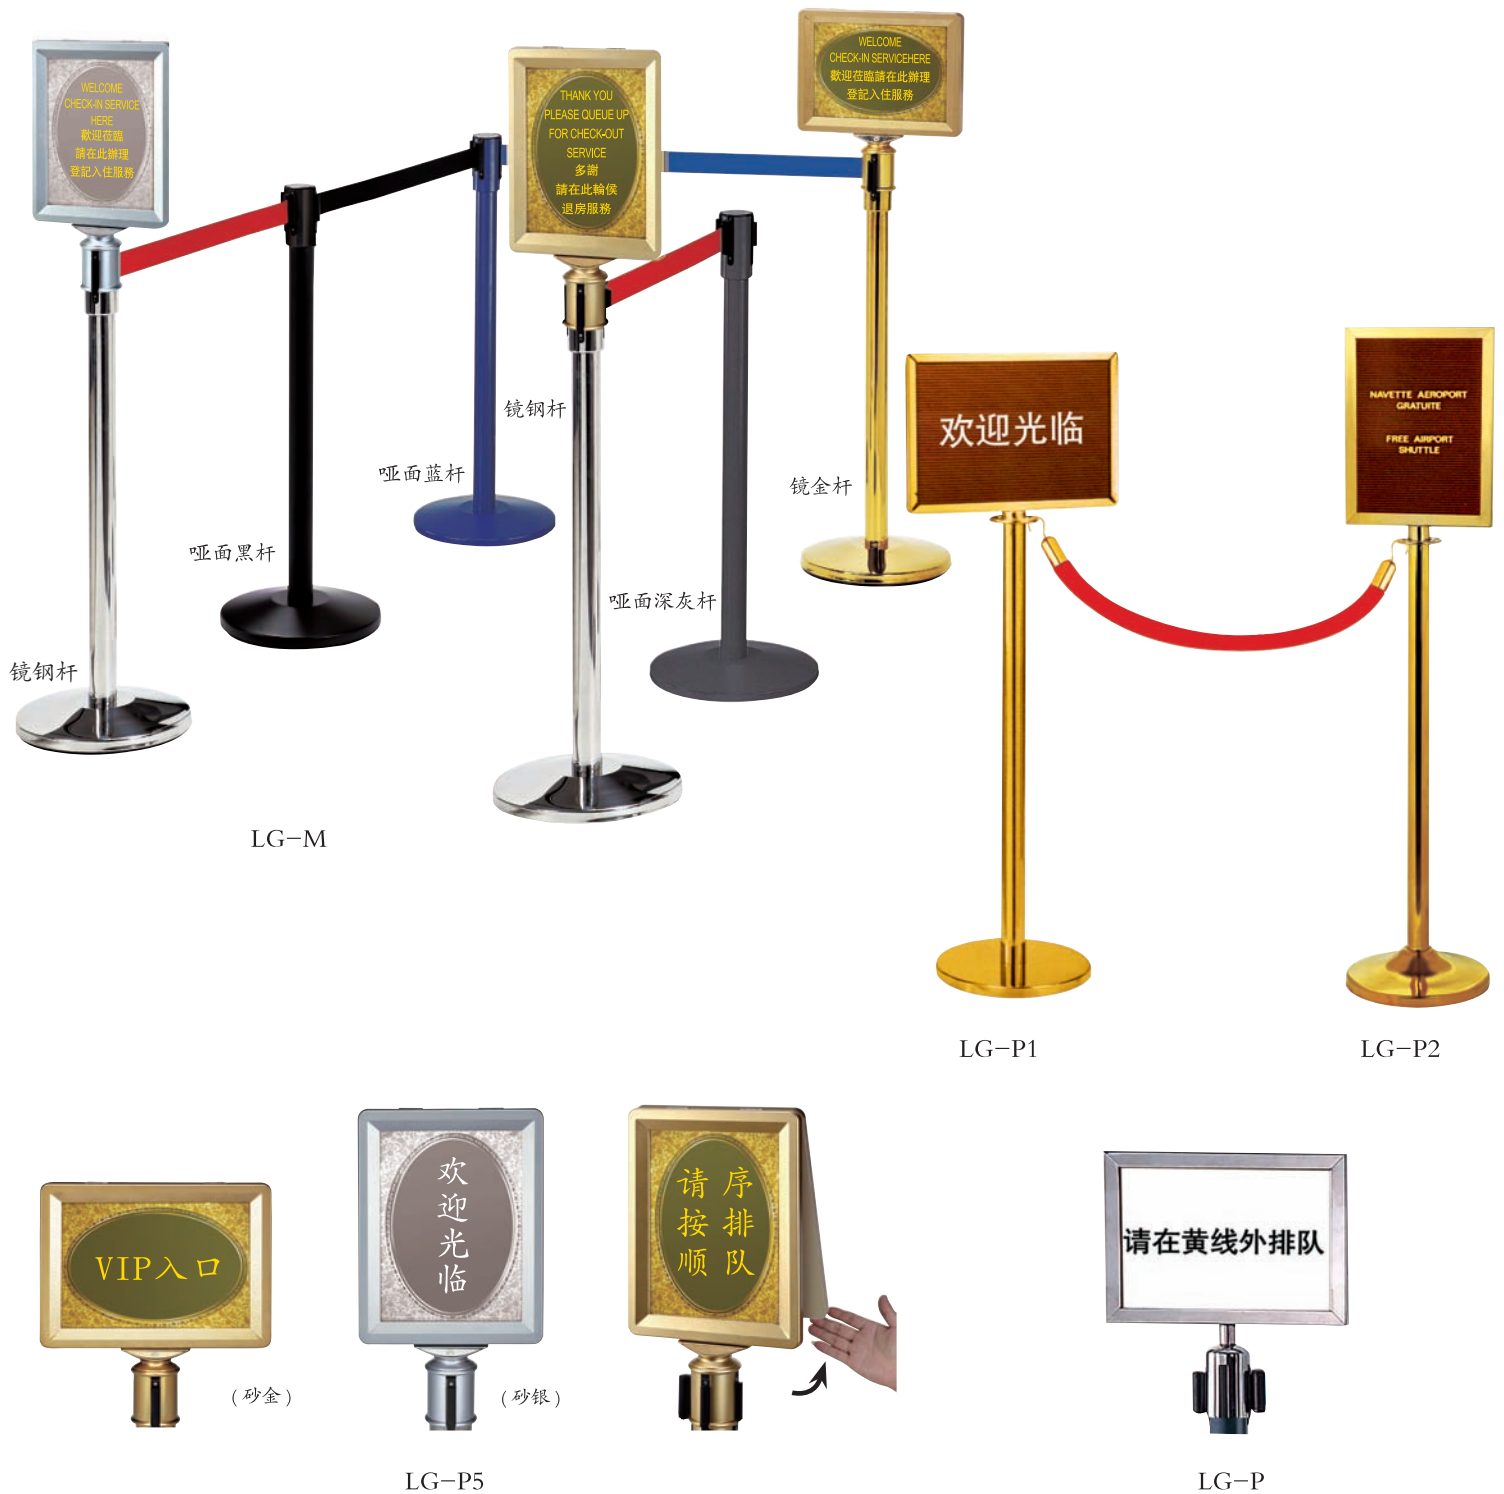

Railing stand series

栏杆座 系列

● 使用优质的材料制作，美观坚固耐用，重量轻，易更换。

产品型号 Model No.	产品名称 Model Name	颜色描述 Color	说明 Description	外观尺寸 Overall Size(mm)	见光尺寸 Visible Size(mm)	每包装数量 Packing Quantity	包装尺寸 Packing Size(mm)	包装描述 Package
LG-M	伸缩带喷塑栏杆座	镜钢, 镜金, 黑色, 蓝色, 深灰色	可选择一字或十字头, 可选择不同颜色的伸缩带, 可定制砂钢或砂金	Φ320*910		10 个或 15 个	345*150*900(10 个) 345*210*900(15 个)	
LG-P	栏杆座插牌	镜钢, 镜金	可定制不同的面框尺寸	375*25*265	325*215	按出货数量包装		木架
LG-P1	平底栏杆座牌	镜钢, 镜金	可定制不同的面框尺寸	430*320*1300	370*270	按出货数量包装		木架
LG-P2	锥底栏杆座牌	镜钢, 镜金	可定制不同的面框尺寸	320*320*1440	270*370	按出货数量包装		木架
LG-P5	ABS 塑料插牌(喷砂)	砂金, 砂银		360*25*270	290*205	1 个	370*80*450(横版面) 500*90*310(竖版面)	

产品型号 Model No.	产品名称 Model Name	颜色描述 Color	说明 Description	外观尺寸 Overall Size(mm)	每包装数量 Packing Quantity	包装尺寸 Packing Size(mm)	包装描述 Package
LG-A	双节伸缩带栏杆座	镜钢, 黑色,	可选择不同颜色的伸缩带, 可定制砂钢或砂金, 十字头	Φ320*915	25 个	360*360*980	
LG-H	伸缩带栏杆座	砂钢, 镜钢, 镜金, 黑色, 蓝色	可选择一字或十字头, 可选择不同颜色的伸缩带, 可定制砂金	Φ360*890	10 个或 15 个	345*150*900(10 个) 345*210*900(15 个)	
LG-W	伸缩带栏杆座	香槟金, 玫瑰金, 砂银	可选择不同颜色的伸缩带, 铝合金材质, 十字头	Φ360*1050	25 个	360*360*980	

Railing stand series

栏杆座 系列

产品型号 Model No.	产品名称 Model Name	颜色描述 Color	说明 Description	外观尺寸 Overall Size(mm)	每包装数量 Packing Quantity	包装尺寸 Packing Size(mm)	包装描述 Package
LG-HM	伸缩带栏杆座	砂钢, 镜钢, 镜金, 黑色, 蓝色	可选择一字或十字头, 可选择不同颜色的伸缩带, 可定制砂金	Φ320*900	25 个	360*360*980	
LG-K	加高伸缩带喷塑栏杆座	黑色, 蓝色, 深灰色	可选择不同颜色的伸缩带, 十字头	Φ360*1050	25 个	360*360*980	
LG-S2	伸缩带栏杆座	黑色	可选择不同颜色的伸缩带, 十字头	Φ360*1050	20 个	360*360*980	
LG-S3	伸缩带栏杆座	镜金	可选择不同颜色的伸缩带, 十字头	Φ360*1050	20 个	360*360*980	
LG-S4	伸缩带栏杆座	镜钢	可选择不同颜色的伸缩带, 十字头	Φ360*1050	20 个	360*360*980	
LG-S5	伸缩带栏杆座	黑色	可选择不同颜色的伸缩带, 十字头	Φ360*1050	20 个	360*360*980	