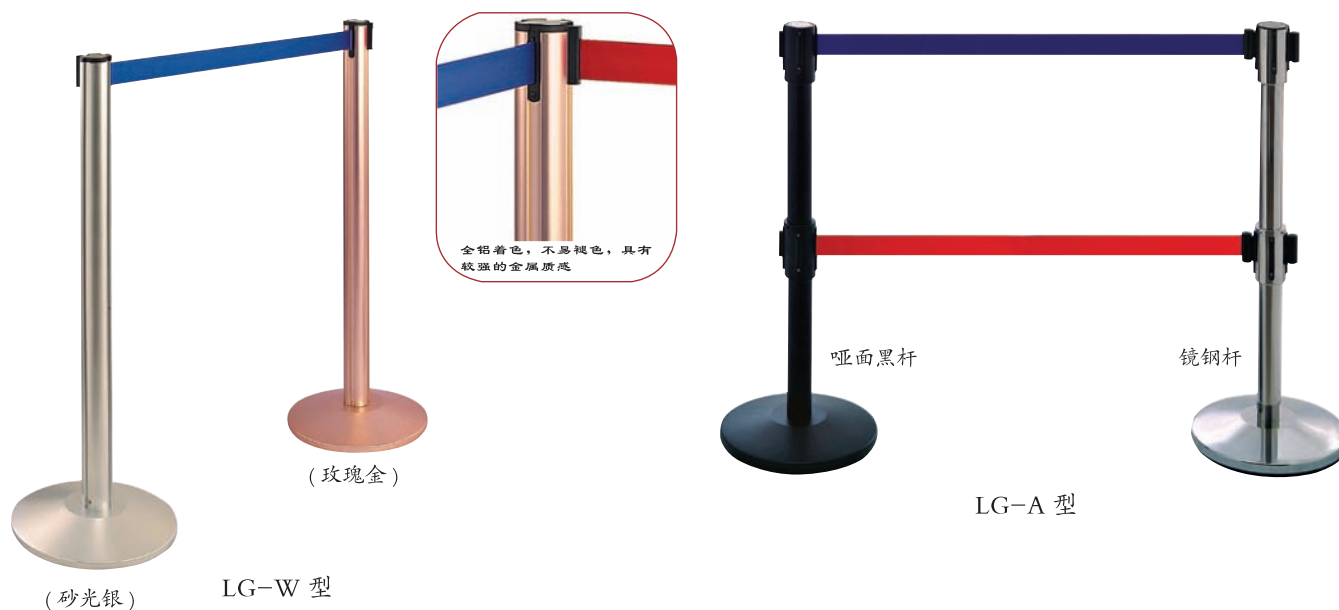

Railing stand series

栏杆座 系列

● 使用优质的材料制作，美观坚固耐用，重量轻，易更换。

产品型号 Model No.	产品名称 Model Name	颜色描述 Color	说明 Description	外观尺寸 Overall Size(mm)	见光尺寸 Visible Size(mm)	每包装数量 Packing Quantity	包装尺寸 Packing Size(mm)	包装描述 Package
LG-M	伸缩带喷塑栏杆座	镜钢, 镜金, 黑色, 蓝色, 深灰色	可选择一字或十字头, 可选择不同颜色的伸缩带, 可定制砂钢或砂金	Φ320*910		10 个或 15 个	345*150*900(10 个) 345*210*900(15 个)	
LG-P	栏杆座插牌	镜钢, 镜金	可定制不同的面框尺寸	375*25*265	325*215	按出货数量包装		木架
LG-P1	平底栏杆座牌	镜钢, 镜金	可定制不同的面框尺寸	430*320*1300	370*270	按出货数量包装		木架
LG-P2	锥底栏杆座牌	镜钢, 镜金	可定制不同的面框尺寸	320*320*1440	270*370	按出货数量包装		木架
LG-P5	ABS 塑料插牌(喷砂)	砂金, 砂银		360*25*270	290*205	1 个	370*80*450(横版面) 500*90*310(竖版面)	

产品型号 Model No.	产品名称 Model Name	颜色描述 Color	说明 Description	外观尺寸 Overall Size(mm)	每包装数量 Packing Quantity	包装尺寸 Packing Size(mm)	包装描述 Package
LG-A	双节伸缩带栏杆座	镜钢, 黑色,	可选择不同颜色的伸缩带, 可定制砂钢或砂金, 十字头	Φ320*915	25 个	360*360*980	
LG-H	伸缩带栏杆座	砂钢, 镜钢, 镜金, 黑色, 蓝色	可选择一字或十字头, 可选择不同颜色的伸缩带, 可定制砂金	Φ360*890	10 个或 15 个	345*150*900(10 个) 345*210*900(15 个)	
LG-W	伸缩带栏杆座	香槟金, 玫瑰金, 砂银	可选择不同颜色的伸缩带, 铝合金材质, 十字头	Φ360*1050	25 个	360*360*980	

Railing stand series

栏杆座 系列

产品型号 Model No.	产品名称 Model Name	颜色描述 Color	说明 Description	外观尺寸 Overall Size(mm)	每包装数量 Packing Quantity	包装尺寸 Packing Size(mm)	包装描述 Package
LG-HM	伸缩带栏杆座	砂钢, 镜钢, 镜金, 黑色, 蓝色	可选择一字或十字头, 可选择不同颜色的伸缩带, 可定制砂金	Φ320*900	25 个	360*360*980	
LG-K	加高伸缩带喷塑栏杆座	黑色, 蓝色, 深灰色	可选择不同颜色的伸缩带, 十字头	Φ360*1050	25 个	360*360*980	
LG-S2	伸缩带栏杆座	黑色	可选择不同颜色的伸缩带, 十字头	Φ360*1050	20 个	360*360*980	
LG-S3	伸缩带栏杆座	镜金	可选择不同颜色的伸缩带, 十字头	Φ360*1050	20 个	360*360*980	
LG-S4	伸缩带栏杆座	镜钢	可选择不同颜色的伸缩带, 十字头	Φ360*1050	20 个	360*360*980	
LG-S5	伸缩带栏杆座	黑色	可选择不同颜色的伸缩带, 十字头	Φ360*1050	20 个	360*360*980	