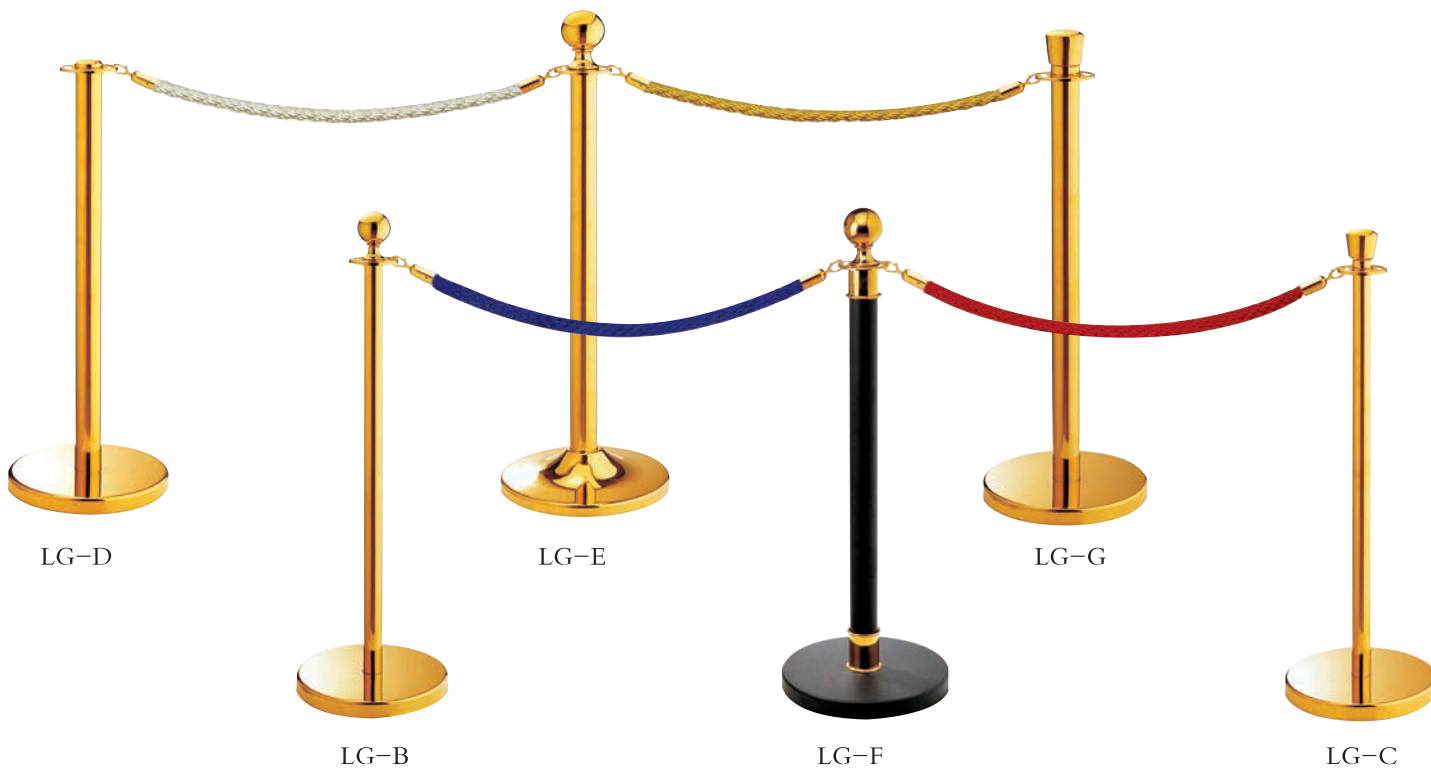

LG-D

LG-E

LG-G

LG-B

LG-F

LG-C

产品型号 Model No.	产品名称 Model Name	颜色描述 Color	说明 Description	外观尺寸 Overall Size(mm)	每包装数量 Packing Quantity	包装尺寸 Packing Size(mm)	包装描述 Package
LG-Q1	美式直纹圆头栏杆座	金色	铜材质, 可选配 D 型或 S 型带锁栏杆绳	Φ320*975	按出货数量包装		木架
LG-Q2	美式直纹平头栏杆座	金色	铜材质, 可选配 D 型或 S 型带锁栏杆绳	Φ320*920	按出货数量包装		木架
LG-B	圆头栏杆座	镜钢, 镜金	可选配 D 型或 S 型带锁栏杆绳, 可定制砂钢或砂金	Φ320*980	10 个或 15 个	345*150*900(10 个) 345*210*900(15 个)	
LG-C	皇冠头栏杆座	镜钢, 镜金	可选配 D 型或 S 型带锁栏杆绳, 可定制砂钢或砂金	Φ320*950	10 个或 15 个	345*150*900(10 个) 345*210*900(15 个)	
LG-D	平头栏杆座	镜钢, 镜金	可选配 D 型或 S 型带锁栏杆绳, 可定制砂钢或砂金	Φ320*900	10 个或 15 个	345*150*900(10 个) 345*210*900(15 个)	
LG-E	圆头锥底栏杆座	镜钢, 镜金	可选配 D 型或 S 型带锁栏杆绳, 可定制砂钢或砂金	Φ320*975	20 个	360*360*980	
LG-F	黑金柱栏杆座	黑色	可选配 D 型或 S 型带锁栏杆绳, 可选择镜钢或镜金配件	Φ360*1000	20 个	360*360*980	
LG-G	大皇冠头栏杆座	镜钢, 镜金	可选配 D 型或 S 型带锁栏杆绳, 可选择镜钢或镜金配件	Φ320*1000	10 个或 15 个	345*150*900(10 个) 345*210*900(15 个)