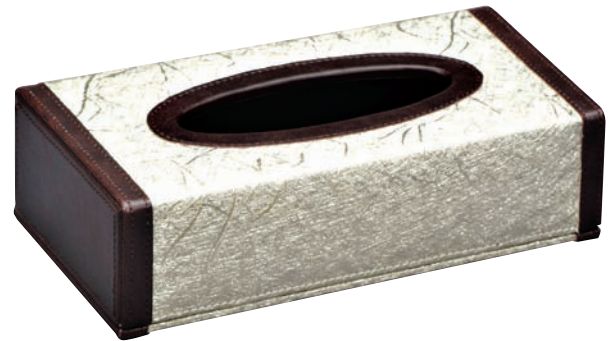

51G 874
Size:(L)255x(W)140x(H)105

51C1S 874
Size:(L)240x(W)120x(H)75

51P2 804
Size:(L)240x(W)125x(H)65

853 套 883

51C1X(T1) 套色纸巾盒
Size:(L)240x(W)120x(H)70

853 套 882

51C1X(T1) 套色纸巾盒
Size:(L)240x(W)120x(H)70

853 套 858